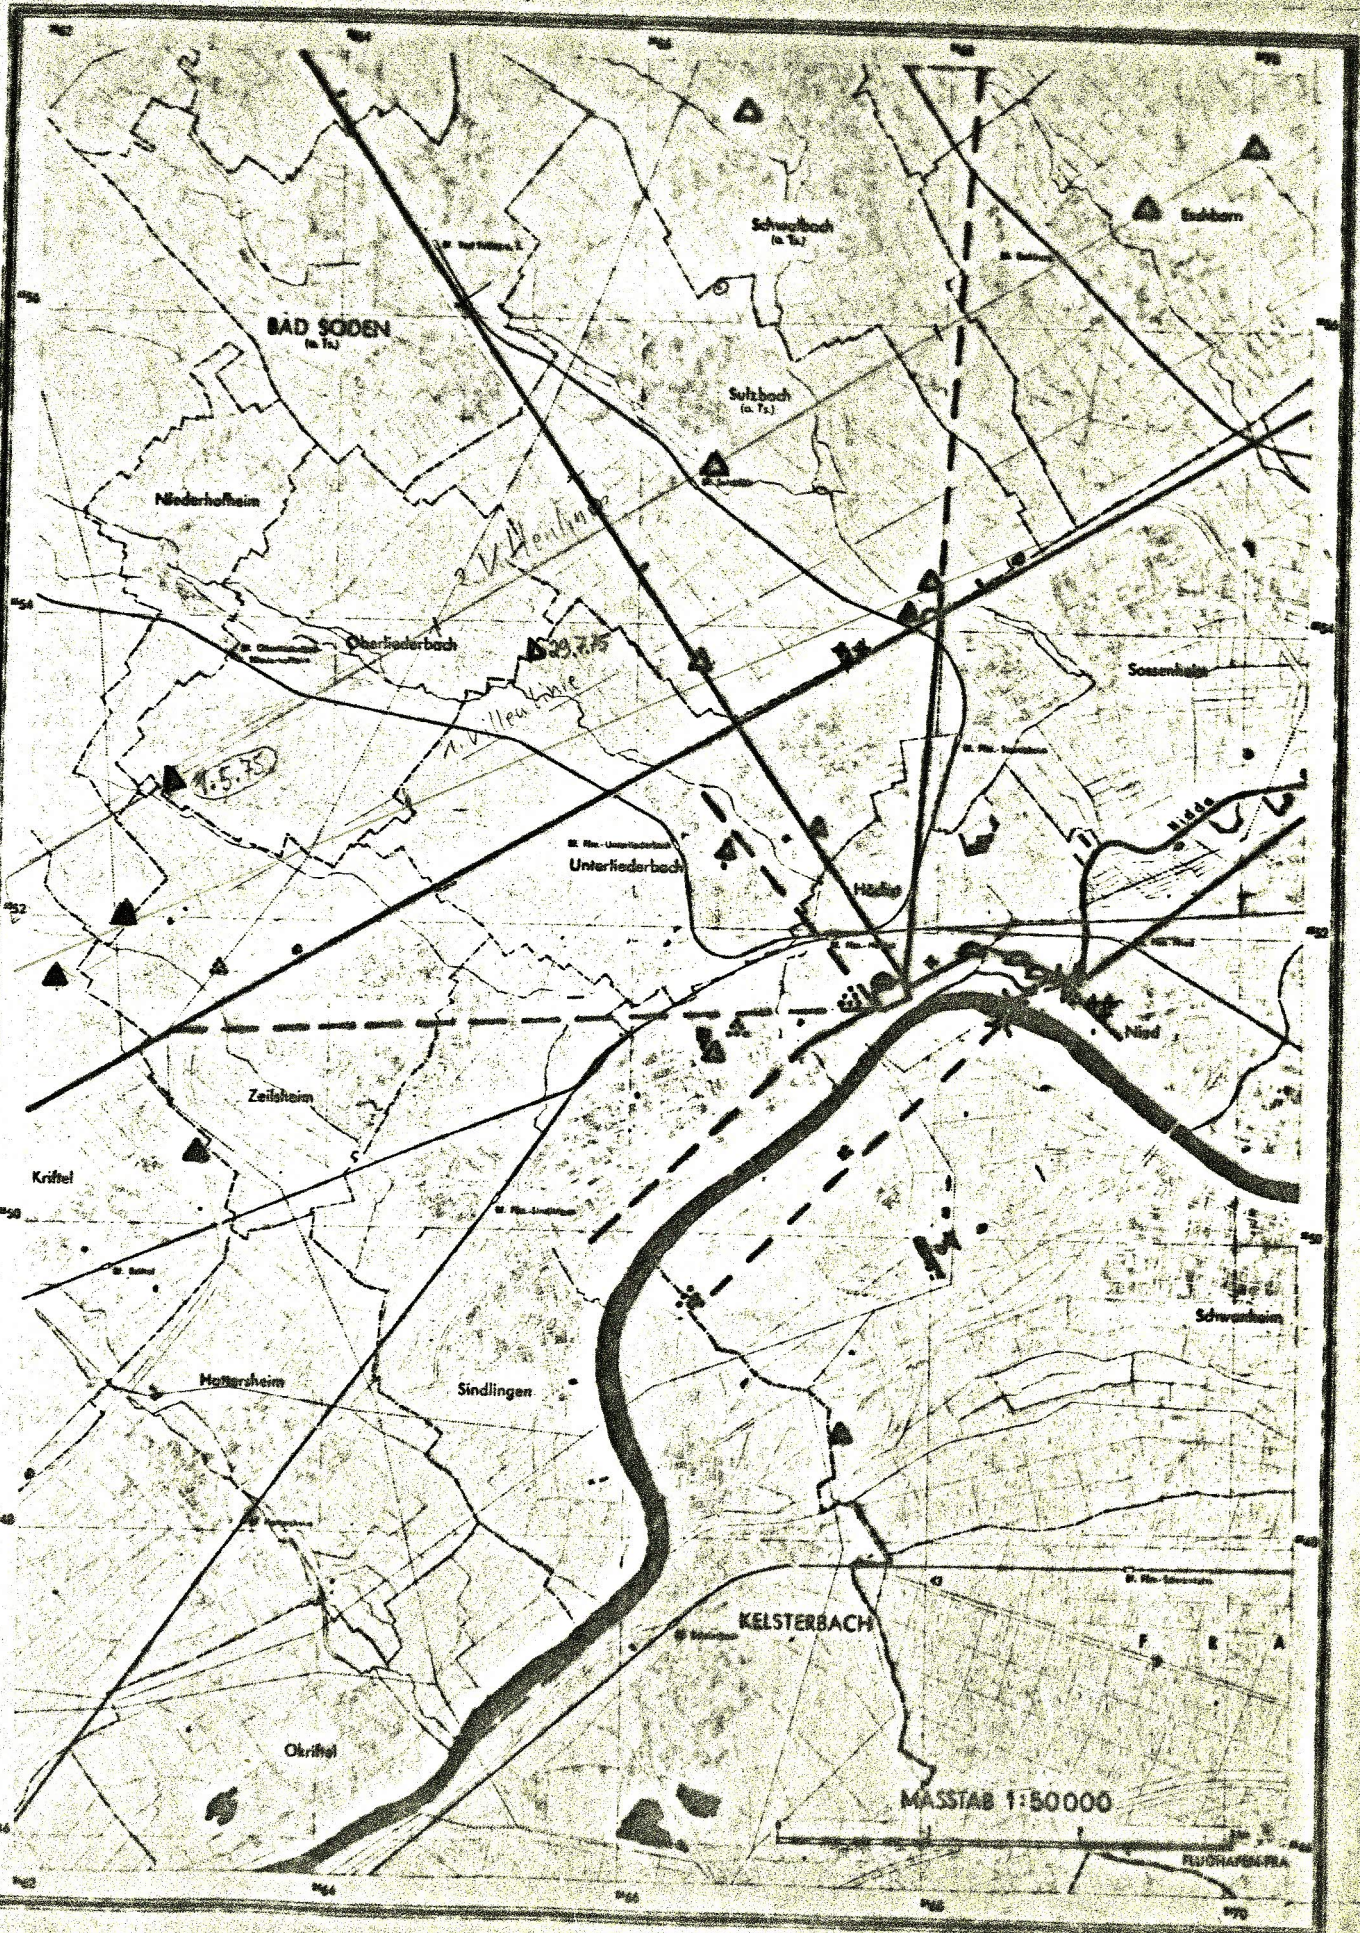

FUNKARTE: RÖMISCHE BESIEDLUNG

NACH G. SCHELL, ERGÄNZT

Gem. Münster

--- Gemarkungsgrenze

--- Ackergrenze

125 Höhenlinien

☼ Gebäude, ungefähre Lage

⊙ Silentwurf