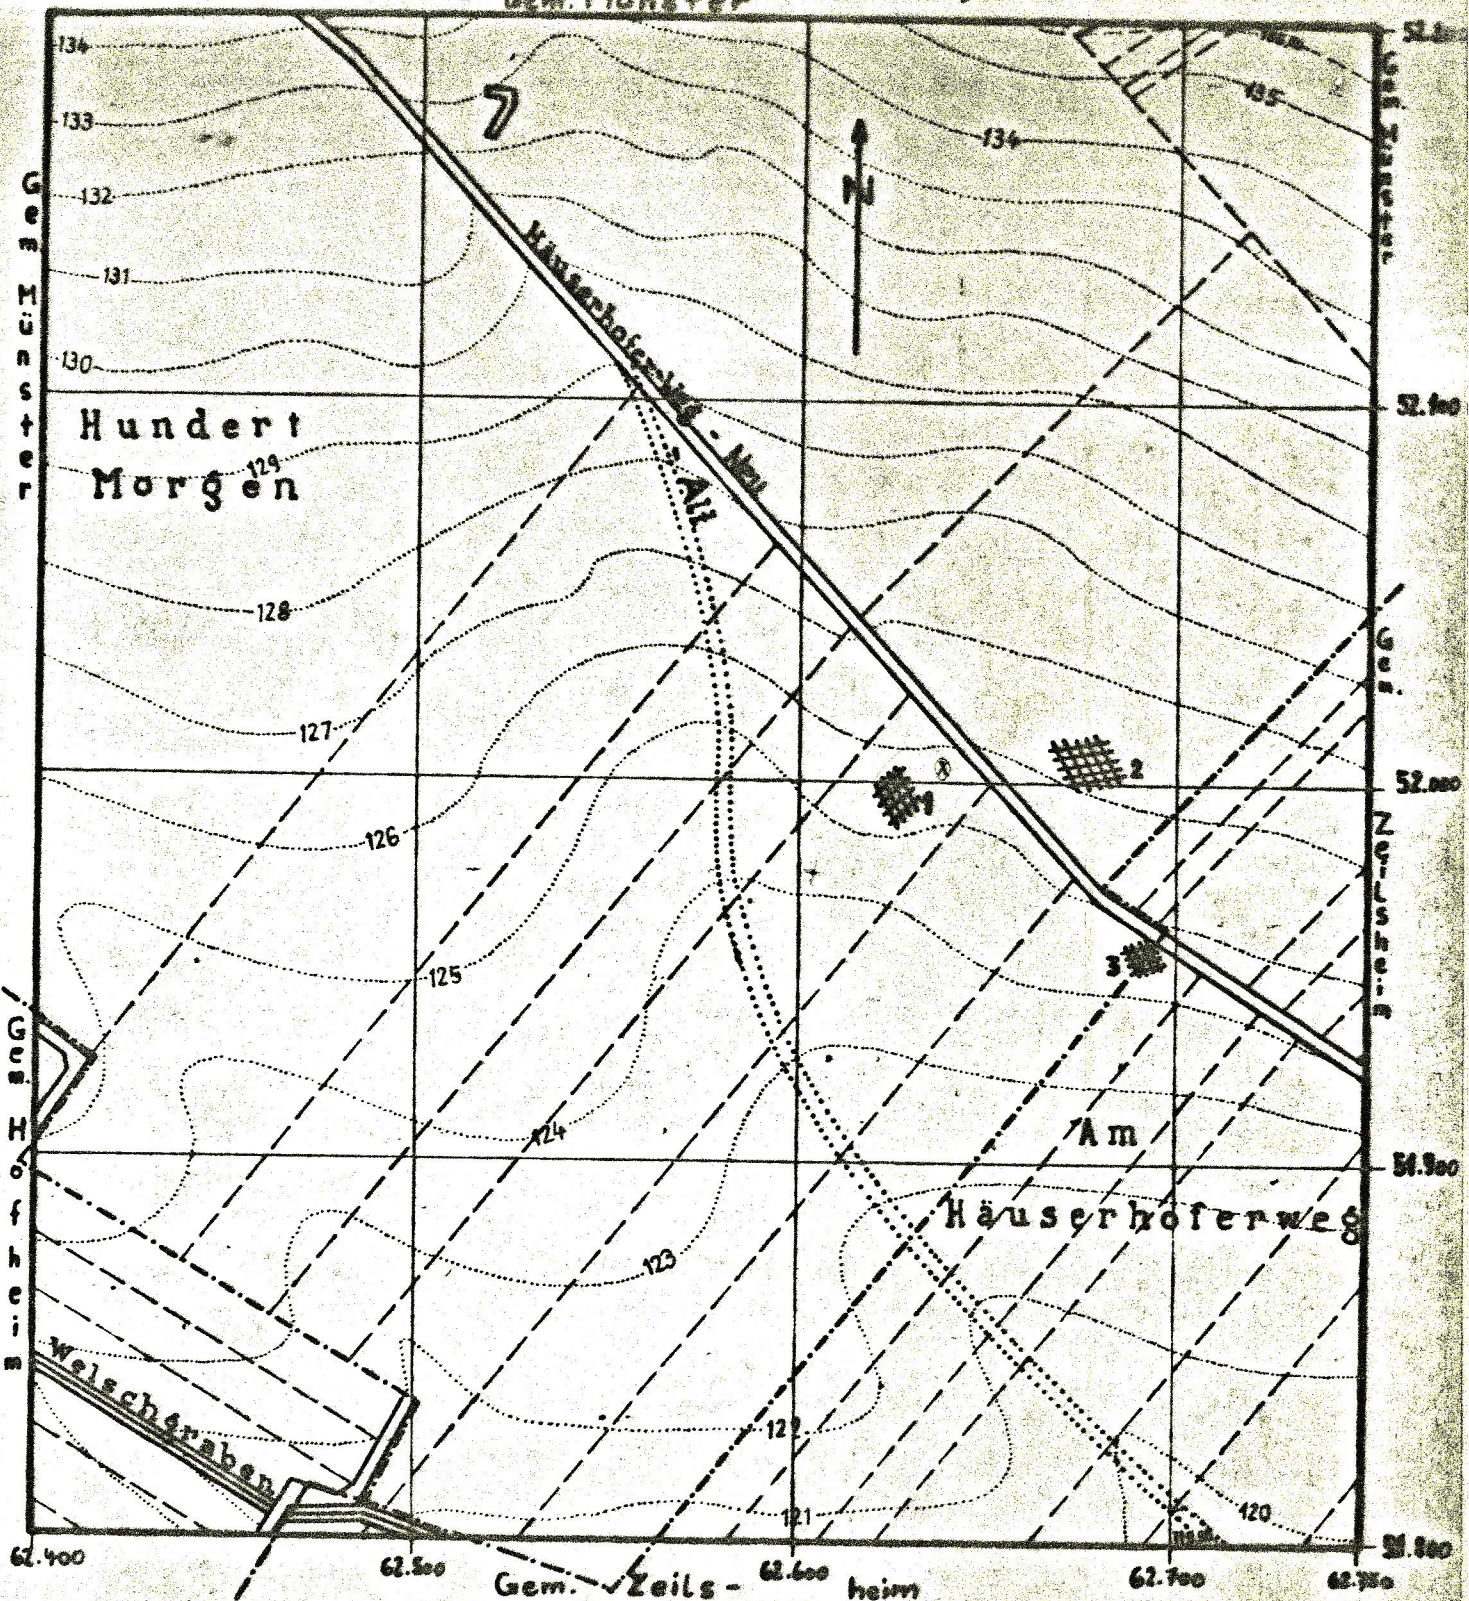

FUNKARTE: RÖMISCHE BESIEDLUNG

NACH G. SCHELL, ERGÄNZT

Gem. Münster

--- Gemarkungsgrenze

--- Ackergrenze

125 Höhenlinien

☼ Gebäude, ungefähre Lage

⊙ Silentwurf